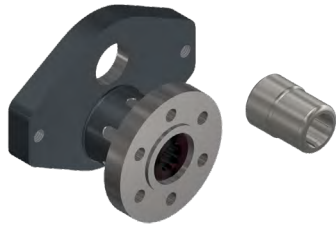

## KIT DE INTEGRACIÓN 6 FIJACIONES

INTEGRATION KIT 6 FIXINGS

KIT DE INTEGRAÇÃO 6 FIXAÇÕES

Código Code Código	Estrías Spline Estrías	Material Material Material	Peso Weight Peso
RBHN-0060	Z9/Z6	Acero Steel Aço	2,4 Kg