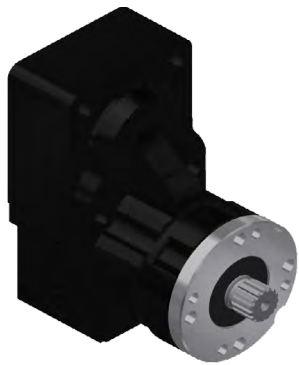

# TOMAS DE FUERZA

POWER TAKE-OFF/TOMADAS DE FORÇA

+

RTTK-0012

**PTT1100-0028**

**Mercedes-Benz:**  
G-60/G-85, G71-6, G90-6.

## Especificaciones Técnicas

Technical Specifications

Especificações Técnicas

Código Code Código	Salida Outlet Saída	Peso Weight Peso	Rotación Rotation Rotação	Potencia Power Poder	Torque Torque Torque	Accionamiento Drive Movimentação	Relación Interna Internal Relation Relação Interna	Posición de Montaje Mounting Position Posição de Montagem
PTT1100-0027	Cónica Conical Cônica	14,7 Kg	Izquierda (Antihorario)  Left (Counterclockwise)  Esquerda (Anti-horária)	45 HP	320 Nm a/at 1000 RPM	Neumático  Pneumatic  Pneumático	1:1.3	Posterior 4 Fijaciones  Rear 4 Fixings  Traseira 4 Fixações
PTT1100-0028	Z15							
PTT1100-0025	Z6							
PTT1100-0026	Z9							
PTT1100-0052 <small>(SIN PLACA ADPTADORA) (W/O ADAPTER PLATE) (SEM PLACA ADAPTADORA)</small>	Z15	11,2 Kg						