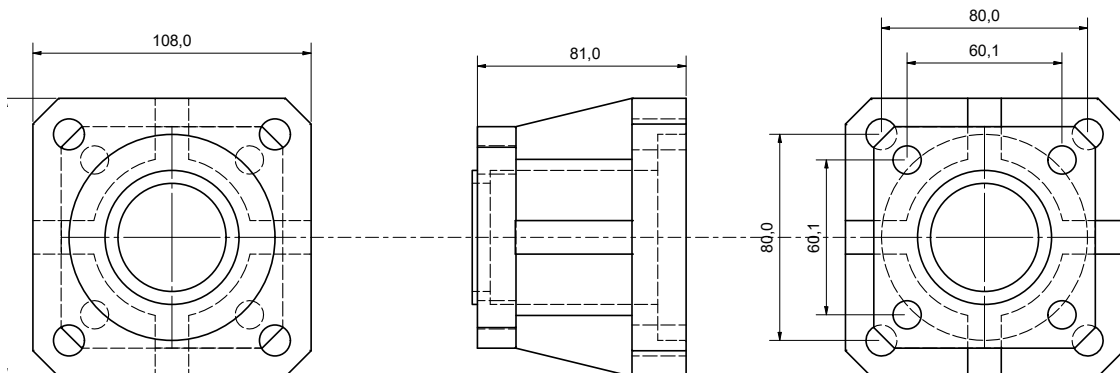

ADAPTADORES

ADAPTERS/ADAPTADORES

ADAPTADOR ISO Z8/Z15
ISO Z8/Z15 ADAPTER
ADAPTADOR ISO Z8/Z15

Código Code Código	Estrías Spline Estrías	Peso Weight Peso	Material Material Material
PTAV-0001	Hembra Female Feminino	12,8 Kg	Acero Steel Aço
PTAV-0002	Macho Male Masculino	12,6 Kg	

PTAV-0001

PTAV-0002