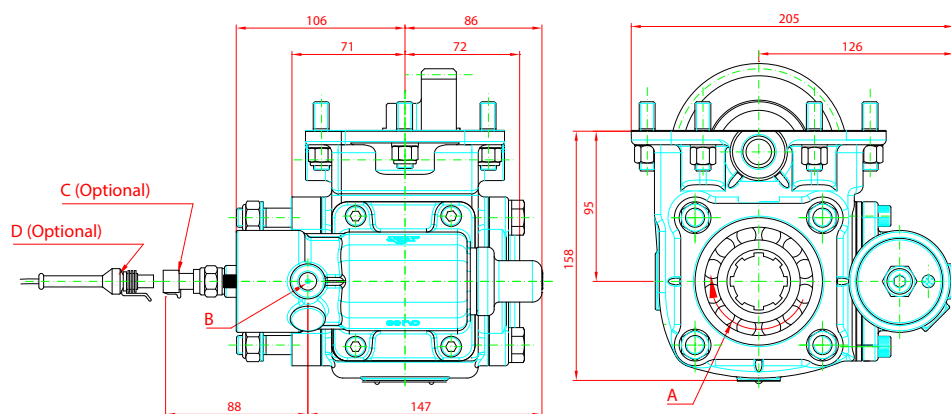

TOMAS DE FUERZA

POWER TAKE-OFF/TOMADAS DE FORÇA

PRIBZ-1029730

ZF: 6S-420.

Especificaciones Técnicas Technical Specifications Especificações Técnicas

Código Code Código	Peso Weight Peso	Accionamiento Drive Movimentação	Potencia Power Poder	Sentido de Giro de la Bomba Pump Rotation Direção de Rotação da Bomba	Posición de Montaje Mounting Position Posição de Montagem
PRIBZ-1029730	7.5 Kg	Accionamiento de vacío Vacuum shifting Acionamento de vazio Accionamiento neumático Pneumatic shifting Acionamento pneumático Accionamiento mecánico Mechanical shifting Acionamento mecânico	25 C.V // 19 kW (1000 r.p.m)	Izquierdo Anti-Clockwise Anti-hora	Derecho Right Direito
Aplicación Application Aplicação	Engranajes Gears Engrenagens	Relación Relation Relação	Par Nominal (Nm) Torque Torque		
Bombas ISO 4 taladros ISO 4-hole pumps	2 en toma constante 2 in constant mesh	1: 1,4	Continuo Continuous Continuo	Intermitente Intermittent Intermitente	
Bombas ISO de 4 orificios	2 em tiro constante		180	250	

Tipos de Salida Output Types Tipos de Saídas

PLATO/FLANGE/PRATO

SAE: 1100
1300
1400

DIN: 90
100

TOMAS DE FUERZA

POWER TAKE-OFF/TOMADAS DE FORÇA

Dimensiones

Dimensions

Dimensões

MECÁNICA/MECHANICAL/MECÂNICA

NEUMÁTICA/PNEUMATIC/PNEUMÁTICA

Notas

Notes

Notas

A	Sentido de giro Rotation Sentido de Rotação
B	Conexión PTO, Rosca 1/4" GAS Engage PTO, Thread 1/4" BSP Conexão de PTO, Rosca 1/4" BSP
C	Interruptor de Contacto (100070017) Passing Contact Switch. P/N (100070017) Interruptor de Contato (100070017)
D	Conector con 3m. de Cable (9026899) Connector Cable Assy. (9026899) Conector com 3m. de Cabo (100070018)
E	Indicador de Funcionamiento (100070012) Passing Contact Switch. P/N (100070012) Indicador de Operação (100070012)
F	Conector con 3m. de Cable (906599) Connector with 3m. of Cable. P/N 906599 Conector com 3m. de Cabo (906599)
G	Interruptor de Contacto (100070001) Passing Contact Switch. P/N (100070001) Interruptor de Contato (100070001)