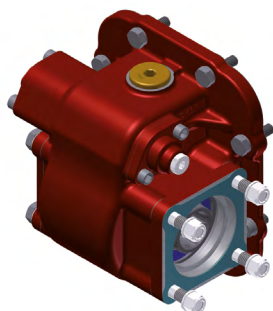

TOMAS DE FUERZA

POWER TAKE-OFF/TOMADAS DE FORÇA

PRIBZ-1029730

ZF: 6S-420.

Especificaciones Técnicas Technical Specifications Especificações Técnicas

Código Code Código	Peso Weight Peso	Accionamiento Drive Movimentação	Potencia Power Poder	Sentido de Giro de la Bomba Pump Rotation Direção de Rotação da Bomba	Posición de Montaje Mounting Position Posição de Montagem
PRIBZ-1029730	7.5 Kg	Accionamiento de vacío Vacuum shifting Acionamento de vazio Accionamiento neumático Pneumatic shifting Acionamento pneumático Accionamiento mecánico Mechanical shifting Acionamento mecânico	25 C.V // 19 kW (1000 r.p.m)	Izquierdo Anti-Clockwise Anti-hora	Derecho Right Direito
Aplicación Application Aplicação	Engranajes Gears Engrenagens	Relación Relation Relação	Par Nominal (Nm) Torque Torque		
Bombas ISO 4 taladros ISO 4-hole pumps	2 en toma constante 2 in constant mesh	1: 1,4	Continuo Continuous Continuo	Intermitente Intermittent Intermitente	
Bombas ISO de 4 orificios	2 em tiro constante		180	250	

Tipos de Salida Output Types Tipos de Saídas

PLATO/FLANGE/PRATO

SAE: 1100
1300
1400

DIN: 90
100

TOMAS DE FUERZA

POWER TAKE-OFF/TOMADAS DE FORÇA

Dimensiones

Dimensions

Dimensões

MECÁNICA/MECHANICAL/MECÂNICA

NEUMÁTICA/PNEUMATIC/PNEUMÁTICA

Notas

Notes

Notas

A	Sentido de giro Rotation Sentido de Rotação
B	Conexión PTO, Rosca 1/4" GAS Engage PTO, Thread 1/4" BSP Conexão de PTO, Rosca 1/4" BSP
C	Interruptor de Contacto (100070017) Passing Contact Switch. P/N (100070017) Interruptor de Contato (100070017)
D	Conector con 3m. de Cable (9026899) Connector Cable Assy. (9026899) Conector com 3m. de Cabo (100070018)
E	Indicador de Funcionamiento (100070012) Passing Contact Switch. P/N (100070012) Indicador de Operação (100070012)
F	Conector con 3m. de Cable (906599) Connector with 3m. of Cable. P/N 906599 Conector com 3m. de Cabo (906599)
G	Interruptor de Contacto (100070001) Passing Contact Switch. P/N (100070001) Interruptor de Contato (100070001)