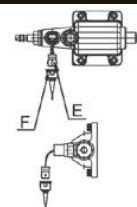

TOMAS DE FUERZA

POWER TAKE-OFF/TOMADAS DE FORÇA

PRIBZ-1029730

ZF: 6S-420.

Especificaciones Técnicas Technical Specifications Especificações Técnicas

Código Code Código	Peso Weight Peso	Accionamiento Drive Movimentação	Potencia Power Poder	Sentido de Giro de la Bomba Pump Rotation Direção de Rotação da Bomba	Posición de Montaje Mounting Position Posição de Montagem
PRIBZ-1029730	7.5 Kg	Accionamiento de vacío Vacuum shifting Acionamento de vazio Accionamiento neumático Pneumatic shifting Acionamento pneumático Accionamiento mecánico Mechanical shifting Acionamento mecânico	25 C.V // 19 kW (1000 r.p.m)	Izquierdo Anti-Clockwise Anti-hora	Derecho Right Direito
Aplicación Application Aplicação	Engranajes Gears Engrenagens	Relación Relation Relação	Par Nominal (Nm) Torque Torque		
Bombas ISO 4 taladros ISO 4-hole pumps	2 en toma constante 2 in constant mesh	1: 1,4	Continuo Continuous Continuo	Intermitente Intermittent Intermitente	
Bombas ISO de 4 orificios	2 em tiro constante		180	250	

Tipos de Salida Output Types Tipos de Saídas

PLATO/FLANGE/PRATO

SAE: 1100
1300
1400

DIN: 90
100

TOMAS DE FUERZA

POWER TAKE-OFF/TOMADAS DE FORÇA

Dimensiones

Dimensions

Dimensões

MECÁNICA/MECHANICAL/MECÂNICA

NEUMÁTICA/PNEUMATIC/PNEUMÁTICA

Notas

Notes

Notas

A	Sentido de giro Rotation Sentido de Rotação
B	Conexión PTO, Rosca 1/4" GAS Engage PTO, Thread 1/4" BSP Conexão de PTO, Rosca 1/4" BSP
C	Interruptor de Contacto (100070017) Passing Contact Switch. P/N (100070017) Interruptor de Contato (100070017)
D	Conector con 3m. de Cable (9026899) Connector Cable Assy. (9026899) Conector com 3m. de Cabo (100070018)
E	Indicador de Funcionamiento (100070012) Passing Contact Switch. P/N (100070012) Indicador de Operação (100070012)
F	Conector con 3m. de Cable (906599) Connector with 3m. of Cable. P/N 906599 Conector com 3m. de Cabo (906599)
G	Interruptor de Contacto (100070001) Passing Contact Switch. P/N (100070001) Interruptor de Contato (100070001)