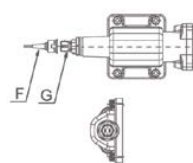

TOMAS DE FUERZA

POWER TAKE-OFF/TOMADAS DE FORÇA

PRIBZ-1029730

ZF: 6S-420.

Especificaciones Técnicas Technical Specifications Especificações Técnicas

Código Code Código	Peso Weight Peso	Accionamiento Drive Movimentação	Potencia Power Poder	Sentido de Giro de la Bomba Pump Rotation Direção de Rotação da Bomba	Posición de Montaje Mounting Position Posição de Montagem
PRIBZ-1029730	7.5 Kg	Accionamiento de vacío Vacuum shifting Acionamento de vazio Accionamiento neumático Pneumatic shifting Acionamento pneumático Accionamiento mecánico Mechanical shifting Acionamento mecânico	25 C.V // 19 kW (1000 r.p.m)	Izquierdo Anti-Clockwise Anti-hora	Derecho Right Direito
Aplicación Application Aplicação	Engranajes Gears Engrenagens	Relación Relation Relação	Par Nominal (Nm) Torque Torque		
Bombas ISO 4 taladros ISO 4-hole pumps	2 en toma constante 2 in constant mesh	1: 1,4	Continuo Continuous Continuo	Intermitente Intermittent Intermitente	
Bombas ISO de 4 orificios	2 em tiro constante		180	250	

Tipos de Salida Output Types Tipos de Saídas

PLATO/FLANGE/PRATO

SAE: 1100
1300
1400

DIN: 90
100

TOMAS DE FUERZA

POWER TAKE-OFF/TOMADAS DE FORÇA

Dimensiones

Dimensions

Dimensões

MECÁNICA/MECHANICAL/MECÂNICA

NEUMÁTICA/PNEUMATIC/PNEUMÁTICA

Notas

Notes

Notas

A	Sentido de giro Rotation Sentido de Rotação
B	Conexión PTO, Rosca 1/4" GAS Engage PTO, Thread 1/4" BSP Conexão de PTO, Rosca 1/4" BSP
C	Interruptor de Contacto (100070017) Passing Contact Switch. P/N (100070017) Interruptor de Contato (100070017)
D	Conector con 3m. de Cable (9026899) Connector Cable Assy. (9026899) Conector com 3m. de Cabo (100070018)
E	Indicador de Funcionamiento (100070012) Passing Contact Switch. P/N (100070012) Indicador de Operação (100070012)
F	Conector con 3m. de Cable (906599) Connector with 3m. of Cable. P/N 906599 Conector com 3m. de Cabo (906599)
G	Interruptor de Contacto (100070001) Passing Contact Switch. P/N (100070001) Interruptor de Contato (100070001)